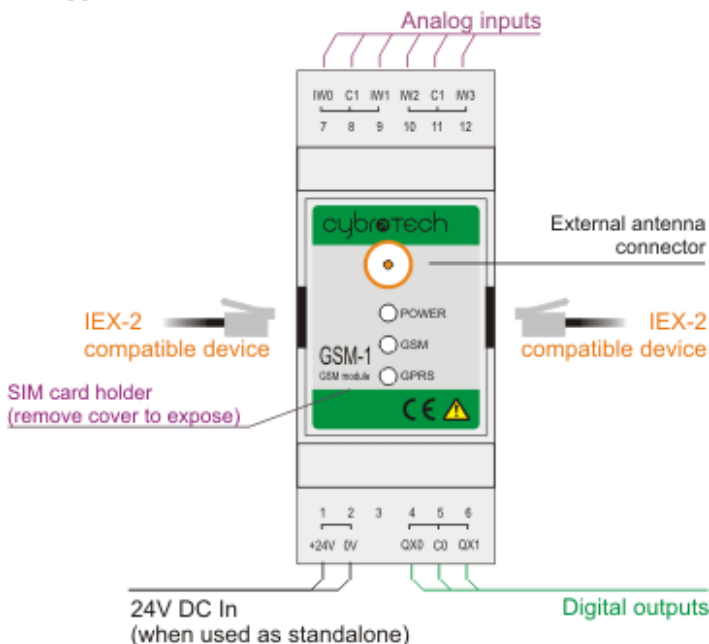

Соединения