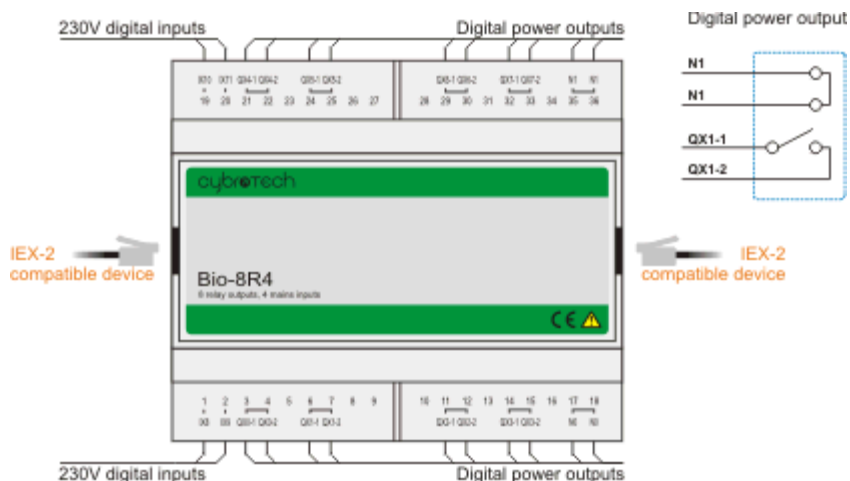

Киргизия (996)312-96-26-47

Казахстан (7273)495-231

Таджикистан (992)427-82-92-69

Единый адрес для всех регионов: chy@nt-rt.ru || <https://cybrotech.nt-rt.ru/>

Модуль расширения Bio-8R4

Модуль расширения: мощные реле на выход - мощные цифровые входы - IEX-2 шина для связи с ПЛК

- Совместимость с ПК в приложениях SoftPLC
- Три типа:
 - * BiO-8R4-L (для переключения света)
 - * BiO-8R4-B24 (для управления жалюзи)
 - * BiO-8R4-N (общего назначения)
- 4 (8) цифровых входов
- 8 выходов реле
- 4 чувствительных входа
- монтаж на DIN-рейке
- Простая установка со съемными терминалами входов/выходов
- 24V= питание по IEX-2 шине

Соединения

Bio-8R4-L

Bio-8R4-N

Технические особенности

IX (8 цифровых входов)

Тип 230V переменного тока (BiO-8R4-L, N)
24V постоянного тока (BiO-8R4-B24)

QX (12 цифровых выходов)

Тип Двойное реле (Bio-8R4-L, B24)
Одиночное реле (Bio-8R4-N)
Нагрузка Макс. 16A/250V~ , резистивной нагрузке (L, N)