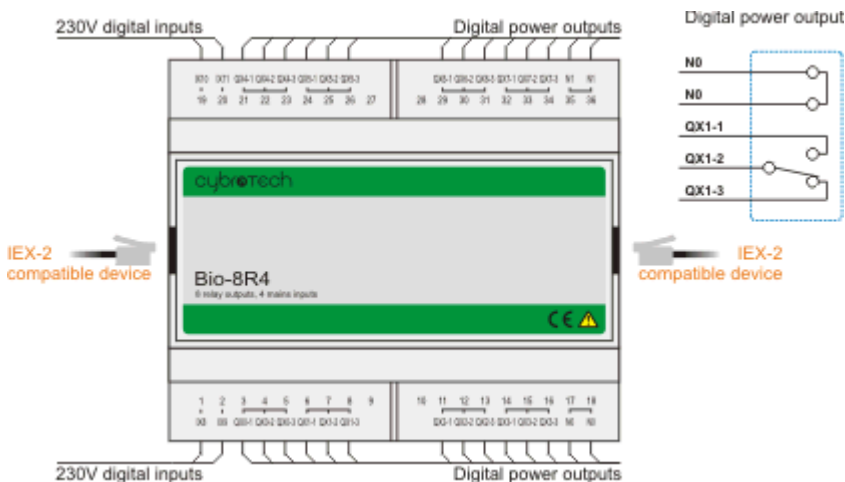

Киргизия (996)312-96-26-47

Казахстан (7273)495-231

Таджикистан (992)427-82-92-69

Единый адрес для всех регионов: chy@nt-rt.ru || <https://cybrotech.nt-rt.ru/>

Модуль расширения Bio-8R4

Модуль расширения: мощные реле на выход - мощные цифровые входы - IEX-2 шина для связи с ПЛК

- Совместимость с ПК в приложениях SoftPLC
- Три типа:
 - * BiO-8R4-L (для переключения света)
 - * BiO-8R4-B24 (для управления жалюзи)
 - * BiO-8R4-N (общего назначения)
- 4 (8) цифровых входов
- 8 выходов реле
- 4 чувствительных входа
- монтаж на DIN-рейке
- Простая установка со съемными терминалами входов/выходов
- 24V= питание по IEX-2 шине

Соединения

Bio-8R4-L

Bio-8R4-N

Технические особенности

IX (8 цифровых входов)

Тип 230V переменного тока (BiO-8R4-L, N)
24V постоянного тока (BiO-8R4-B24)

QX (12 цифровых выходов)

Тип Двойное реле (Bio-8R4-L, B24)
Одиночное реле (Bio-8R4-N)
Нагрузка Макс. 16A/250V~ , резистивной нагрузке (L, N)