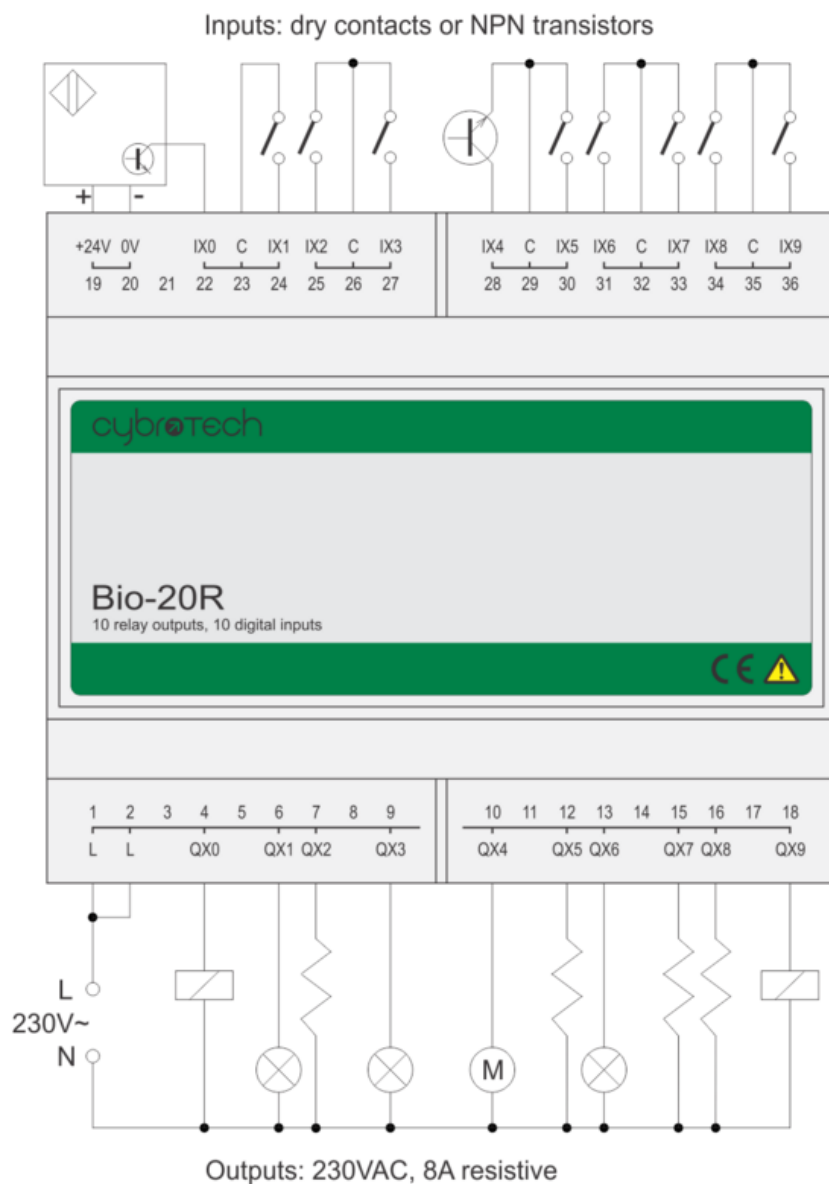

Order code

BIO-20R

По вопросам продажи и поддержки обращайтесь:

Архангельск (8182)63-90-72
Астрахань (8512)99-46-04
Барнаул (3852)73-04-60
Белгород (4722)40-23-64
Брянск (4832)59-03-52
Владивосток (423)249-28-31
Волгоград (844)278-03-48
Вологда (8172)26-41-59
Воронеж (473)204-51-73
Екатеринбург (343)384-55-89
Иваново (4932)77-34-06

Ижевск (3412)26-03-58
Иркутск (395)279-98-46
Казань (843)206-01-48
Калининград (4012)72-03-81
Калуга (4842)92-23-67
Кемерово (3842)65-04-62
Киров (8332)68-02-04
Краснодар (861)203-40-90
Красноярск (391)204-63-61
Курск (4712)77-13-04
Липецк (4742)52-20-81

Магнитогорск (3519)55-03-13
Москва (495)268-04-70
Мурманск (8152)59-64-93
Набережные Челны (8552)20-53-41
Нижний Новгород (831)429-08-12
Новокузнецк (3843)20-46-81
Новосибирск (383)227-86-73
Омск (3812)21-46-40
Орел (4862)44-53-42
Оренбург (3532)37-68-04
Пенза (8412)22-31-16

Пермь (342)205-81-47
Ростов-на-Дону (863)308-18-15
Рязань (4912)46-61-64
Самара (846)206-03-16
Санкт-Петербург (812)309-46-40
Саратов (845)249-38-78
Севастополь (8692)22-31-93
Симферополь (3652)67-13-56
Смоленск (4812)29-41-54
Сочи (862)225-72-31
Ставрополь (8652)20-65-13

Сургут (3462)77-98-35
Тверь (4822)63-31-35
Томск (3822)98-41-53
Тула (4872)74-02-29
Тюмень (3452)66-21-18
Ульяновск (8422)24-23-59
Уфа (347)229-48-12
Хабаровск (4212)92-98-04
Челябинск (351)202-03-61
Череповец (8202)49-02-64
Ярославль (4852)69-52-93

Киргизия (996)312-96-26-47

Казахстан (7273)495-231

Таджикистан (992)427-82-92-69

Единый адрес для всех регионов: chy@nt-rt.ru || <https://cybrotech.nt-rt.ru/>