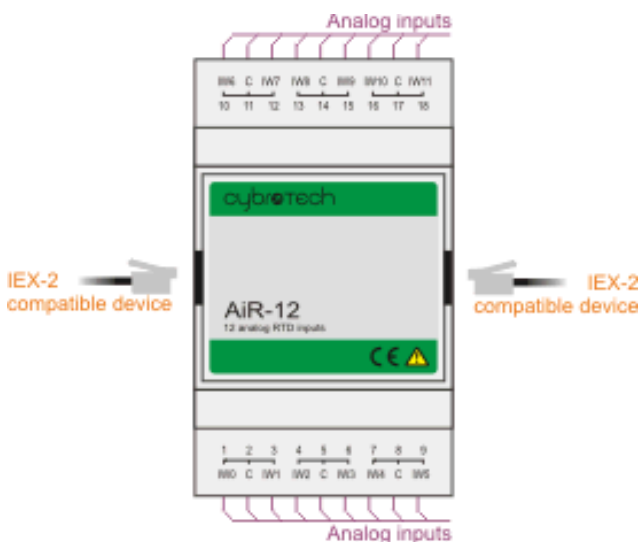

Соединения