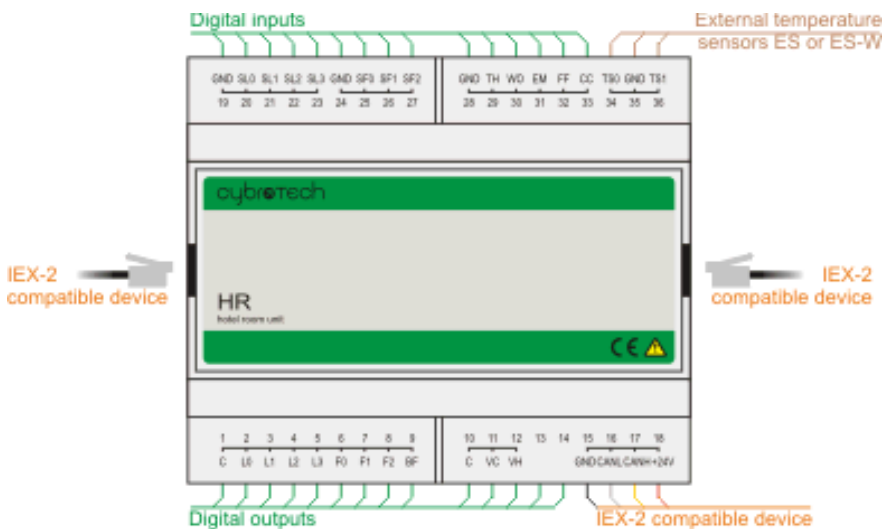

Соединения