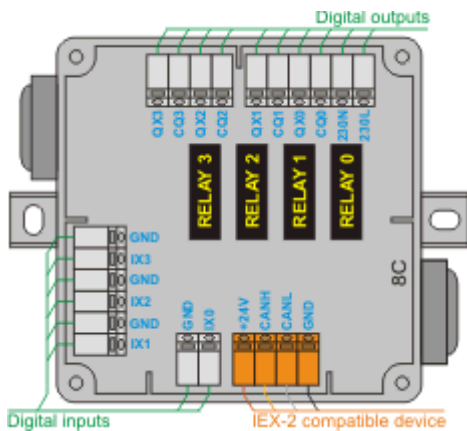

Единый адрес для всех регионов: chy@nt-rt.ru || <https://cybrotech.nt-rt.ru/>

Модуль расширения 8С

Универсальный модуль цифровых входов / выходов

- IEX-2 шина для связи с ПЛК
- Совместимость с ПК в приложениях SoftPLC
- Цифровые входы
- Цифровые релейные выходы
- Легкий монтаж проводов
- Монтаж в двойном потолке, в двойных муку, на стене ...
- 24V DC питание по IEX-2 автобуса

Соединения

Технические особенности

IX (4 цифровых входа)	
Тип	(12V, 1mA)
QX (4 цифровых выхода)	
Тип	контактные реле, открытые нормально
Нагрузка	Макс. 5A/250V переменного или постоянного тока 5A/250V, резистивная
Питание	24V= (18 .. 26V=), через IEX-2 шину
Потребляемая мощность	Макс. 100mA (60mA 10 mA * число активных реле)
Размеры	108x86x45.5mm