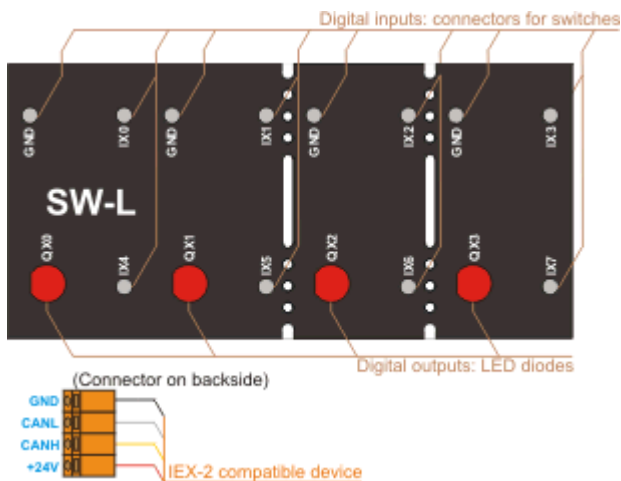

Соединения

Технические особенности

IX (8 цифровых
входа)

для подключения 4
переключателей