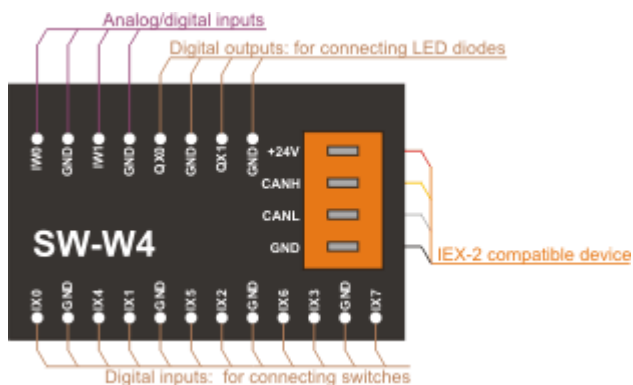

- IEX-2 шина для связи с ПЛК
- Совместимость с ПК в приложениях SoftPLC
- Подключение до 8 переключателей и 2х потенциометров
- Предназначена для выключателей всех типов
- Монтаж на стену
- Малые габариты
- 24V= питание по IEX-2 шине

Соединения

Технические особенности

IX (8 цифровых входов)

для подключения 4 переключателей

Тип

2.5mA/12V

QX (2 цифровых
выхода)

Светодиодная для подключения 2х LED-
подсветка диодов