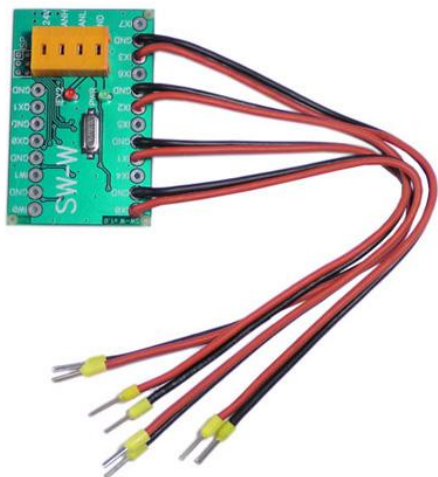

Ижевск (3412)26-03-58
Иркутск (395)279-98-46
Казань (843)206-01-48
Калининград (4012)72-03-81
Калуга (4842)92-23-67
Кемерово (3842)65-04-62
Киров (8332)68-02-04
Краснодар (861)203-40-90
Красноярск (391)204-63-61
Курск (4712)77-13-04
Липецк (4742)52-20-81

Магнитогорск (3519)55-03-13
Москва (495)268-04-70
Мурманск (8152)59-64-93
Набережные Челны (8552)20-53-41
Нижний Новгород (831)429-08-12
Новокузнецк (3843)20-46-81
Новосибирск (383)227-86-73
Омск (3812)21-46-40
Орел (4862)44-53-42
Оренбург (3532)37-68-04
Пенза (8412)22-31-16

Пермь (342)205-81-47
Ростов-на-Дону (863)308-18-15
Рязань (4912)46-61-64
Самара (846)206-03-16
Санкт-Петербург (812)309-46-40
Саратов (845)249-38-78
Севастополь (8692)22-31-93
Симферополь (3652)67-13-56
Смоленск (4812)29-41-54
Сочи (862)225-72-31
Ставрополь (8652)20-65-13

Сургут (3462)77-98-35
Тверь (4822)63-31-35
Томск (3822)98-41-53
Тула (4872)74-02-29
Тюмень (3452)66-21-18
Ульяновск (8422)24-23-59
Уфа (347)229-48-12
Хабаровск (4212)92-98-04
Челябинск (351)202-03-61
Череповец (8202)49-02-64
Ярославль (4852)69-52-93

Киргизия (996)312-96-26-47

Казахстан (7273)495-231

Таджикистан (992)427-82-92-69

Единый адрес для всех регионов: chy@nt-rt.ru || <https://cybrotech.nt-rt.ru/>

Модуль расширения SW-W

Модуль переключателей с проводами

- IEX-2 шина для связи с ПЛК
- Совместимость с ПК в приложениях SoftPLC
- Подключение до 8 переключателей и 2х потенциометров
- Предназначена для выключателей всех типов
- Монтаж на стену
- Малые габариты
- 24V= питание по IEX-2 шине