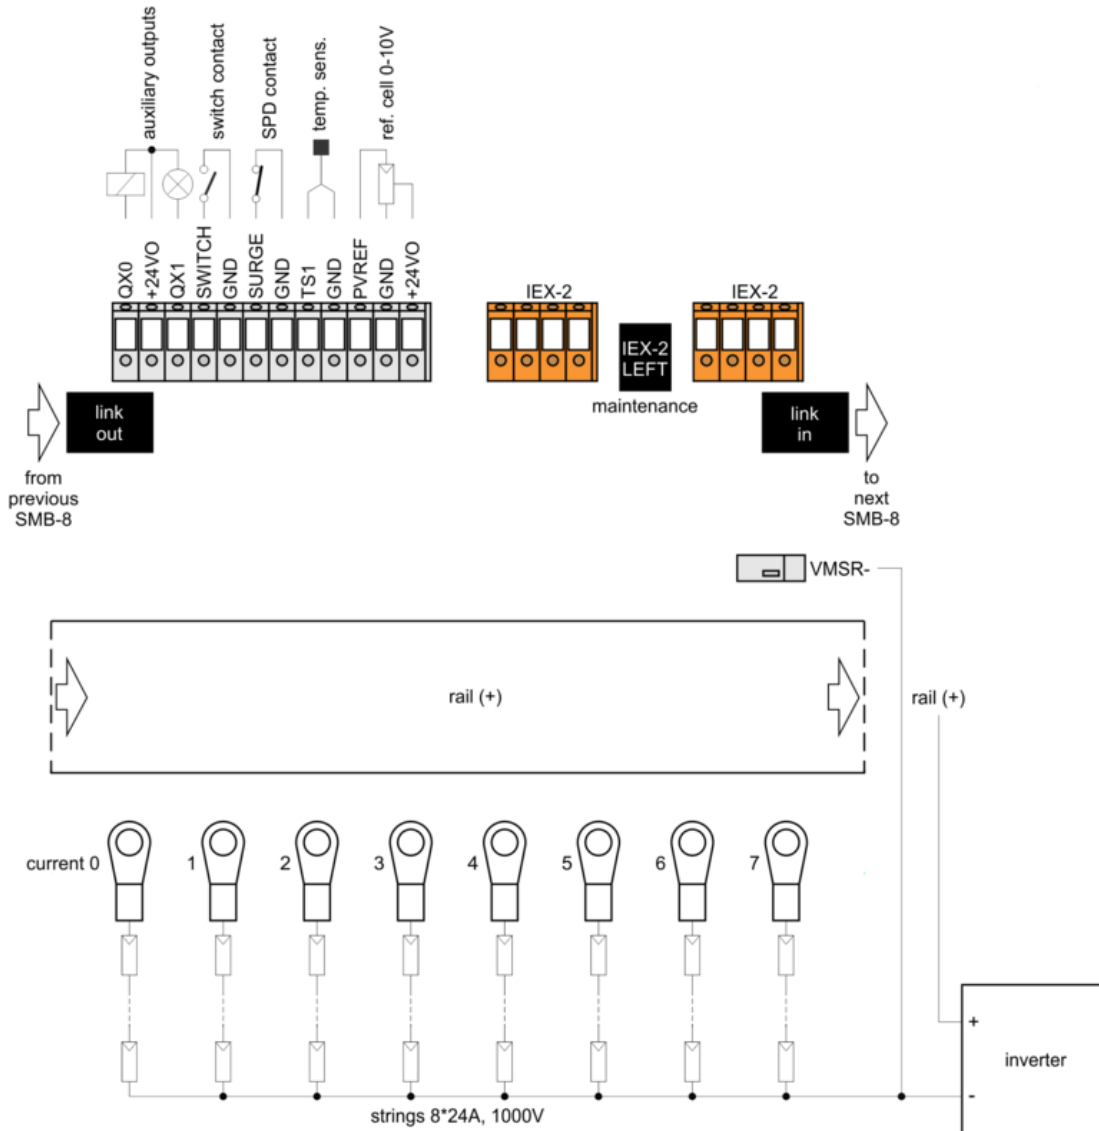

Dimensions

156x138x25mm (WxHxD)

## Order code

SMB-PCB-8 master

master module

SMB-PCB-8 slave

slave module