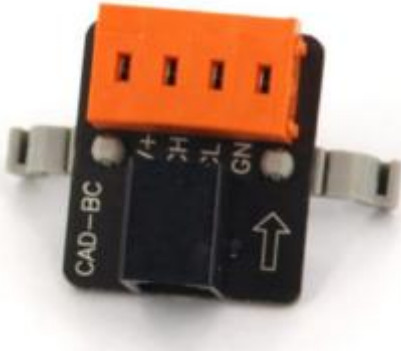

Единый адрес для всех регионов: chy@nt-rt.ru || <https://cybrotech.nt-rt.ru/>

CAD-BC - расширитель шины IEX-2 уличный

IEX-2 bus expander, RJ9 to terminals

Order code

Order code

CAD-BC bus coupler, connection between RJ9 and cable, DIN rail mounting