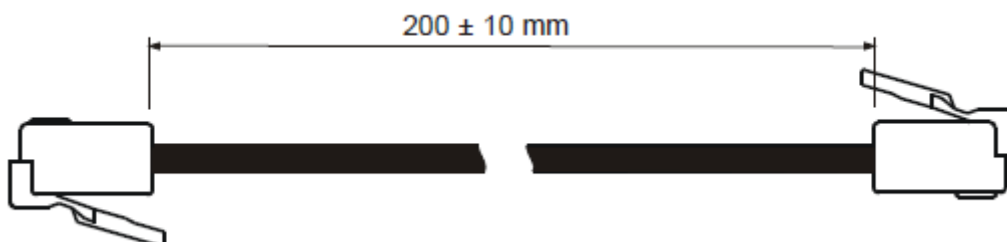

CAD-232-Px - кабель шины RS-232