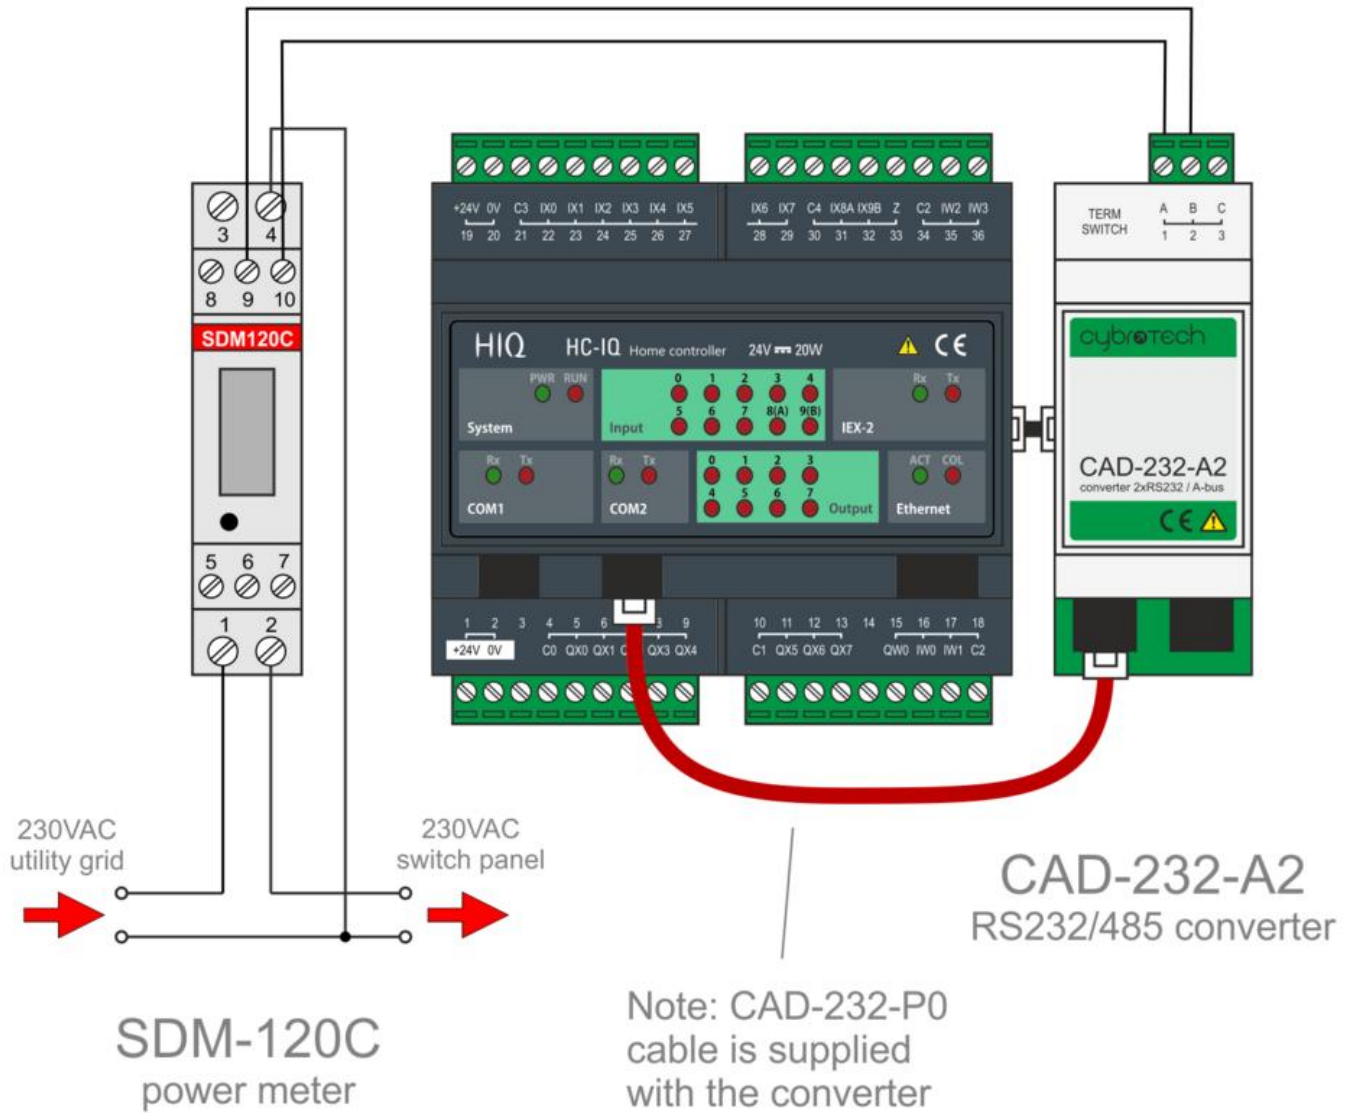

Order code

PM-1-IQ

По вопросам продажи и поддержки обращайтесь:

Архангельск (8182)63-90-72
Астрахань (8512)99-46-04
Барнаул (3852)73-04-60
Белгород (4722)40-23-64
Брянск (4832)59-03-52
Владивосток (423)249-28-31
Волгоград (844)278-03-48
Вологда (8172)26-41-59
Воронеж (473)204-51-73
Екатеринбург (343)384-55-89
Иваново (4932)77-34-06

Ижевск (3412)26-03-58
Иркутск (395)279-98-46
Казань (843)206-01-48
Калининград (4012)72-03-81
Калуга (4842)92-23-67
Кемерово (3842)65-04-62
Киров (8332)68-02-04
Краснодар (861)203-40-90
Красноярск (391)204-63-61
Курск (4712)77-13-04
Липецк (4742)52-20-81

Киргизия (996)312-96-26-47

Магнитогорск (3519)55-03-13
Москва (495)268-04-70
Мурманск (8152)59-64-93
Набережные Челны (8552)20-53-41
Нижний Новгород (831)429-08-12
Новокузнецк (3843)20-46-81
Новосибирск (383)227-86-73
Омск (3812)21-46-40
Орел (4862)44-53-42
Оренбург (3532)37-68-04
Пенза (8412)22-31-16

Казахстан (7273)495-231

Пермь (342)205-81-47
Ростов-на-Дону (863)308-18-15
Рязань (4912)46-61-64
Самара (846)206-03-16
Санкт-Петербург (812)309-46-40
Саратов (845)249-38-78
Севастополь (8692)22-31-93
Симферополь (3652)67-13-56
Смоленск (4812)29-41-54
Сочи (862)225-72-31
Ставрополь (8652)20-65-13

Таджикистан (992)427-82-92-69

Сургут (3462)77-98-35
Тверь (4822)63-31-35
Томск (3822)98-41-53
Тула (4872)74-02-29
Тюмень (3452)66-21-18
Ульяновск (8422)24-23-59
Уфа (347)229-48-12
Хабаровск (4212)92-98-04
Челябинск (351)202-03-61
Череповец (8202)49-02-64
Ярославль (4852)69-52-93

Единый адрес для всех регионов: chy@nt-rt.ru || <https://cybrotech.nt-rt.ru/>