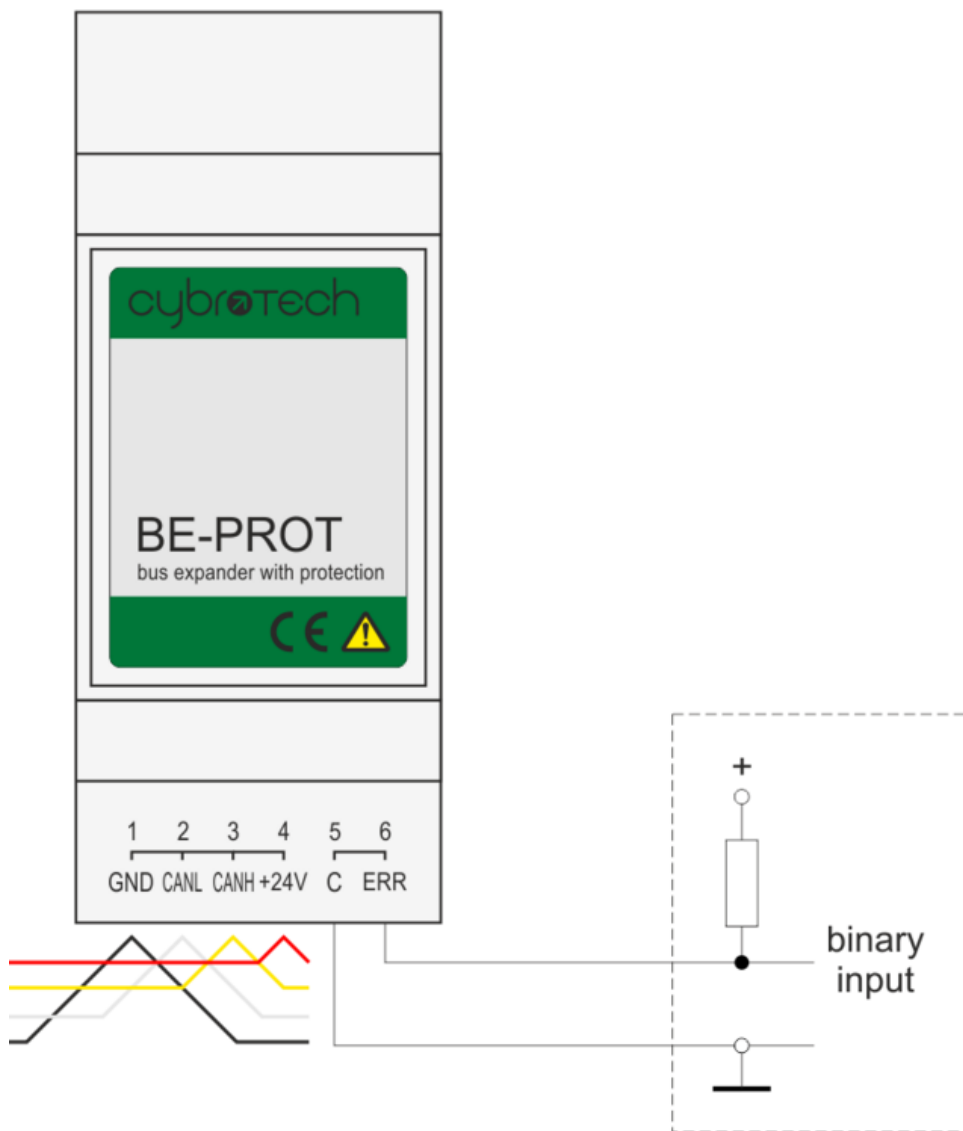

По вопросам продажи и поддержки обращайтесь:

Архангельск (8182)63-90-72
Астрахань (8512)99-46-04
Барнаул (3852)73-04-60
Белгород (4722)40-23-64
Брянск (4832)59-03-52
Владивосток (423)249-28-31
Волгоград (844)278-03-48
Вологда (8172)26-41-59
Воронеж (473)204-51-73
Екатеринбург (343)384-55-89
Иваново (4932)77-34-06

Ижевск (3412)26-03-58
Иркутск (395)279-98-46
Казань (843)206-01-48
Калининград (4012)72-03-81
Калуга (4842)92-23-67
Кемерово (3842)65-04-62
Киров (8332)68-02-04
Краснодар (861)203-40-90
Красноярск (391)204-63-61
Курск (4712)77-13-04
Липецк (4742)52-20-81

Киргизия (996)312-96-26-47

Магнитогорск (3519)55-03-13
Москва (495)268-04-70
Мурманск (8152)59-64-93
Набережные Челны (8552)20-53-41
Нижний Новгород (831)429-08-12
Новокузнецк (3843)20-46-81
Новосибирск (383)227-86-73
Омск (3812)21-46-40
Орел (4862)44-53-42
Оренбург (3532)37-68-04
Пенза (8412)22-31-16

Казахстан (7273)495-231

Пермь (342)205-81-47
Ростов-на-Дону (863)308-18-15
Рязань (4912)46-61-64
Самара (846)206-03-16
Санкт-Петербург (812)309-46-40
Саратов (845)249-38-78
Севастополь (8692)22-31-93
Симферополь (3652)67-13-56
Смоленск (4812)29-41-54
Сочи (862)225-72-31
Ставрополь (8652)20-65-13

Таджикистан (992)427-82-92-69

Сургут (3462)77-98-35
Тверь (4822)63-31-35
Томск (3822)98-41-53
Тула (4872)74-02-29
Тюмень (3452)66-21-18
Ульяновск (8422)24-23-59
Уфа (347)229-48-12
Хабаровск (4212)92-98-04
Челябинск (351)202-03-61
Череповец (8202)49-02-64
Ярославль (4852)69-52-93

Единый адрес для всех регионов: chy@nt-rt.ru || <https://cybrotech.nt-rt.ru/>